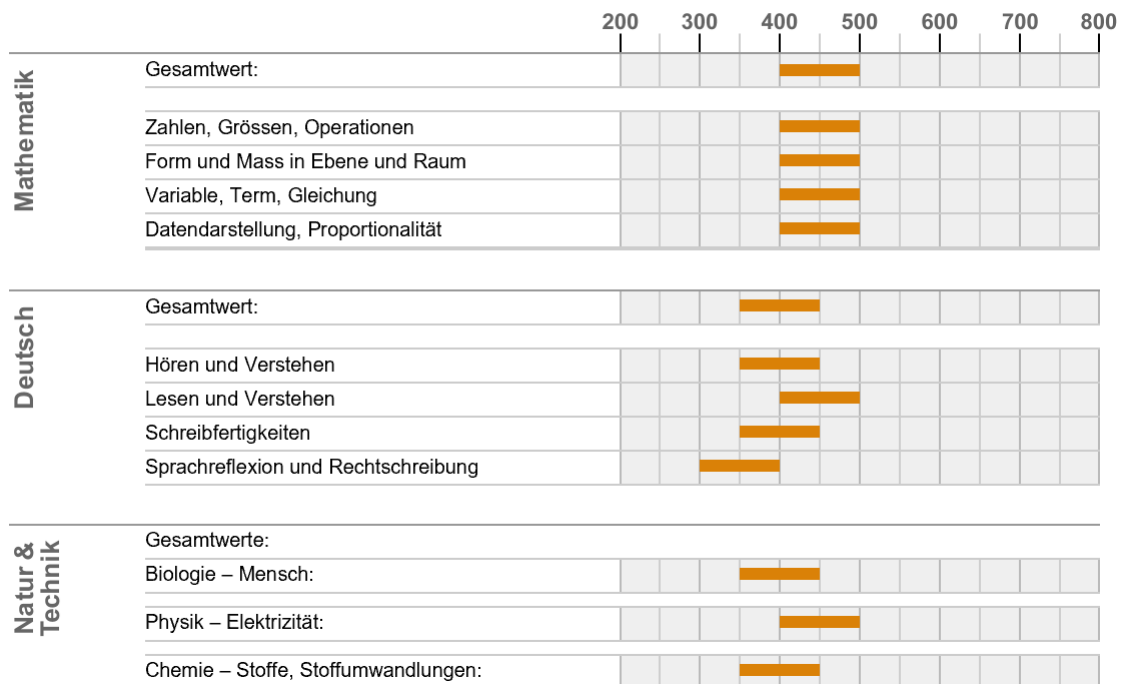

Schulische Anforderungen an die Berufe

Automobil-Assistent (Stellwerk 8)

Legende:  Profilvorgabe

Deutschkenntnisse **Minimum B1** (Kann die Hauptpunkte verstehen, wenn klare Standardsprache verwendet wird und wenn es um vertraute Dinge aus Arbeit, Schule, Freizeit usw. geht) besser wäre **B2**

Automobil-Fachmann (Stellwerk 8)

Legende:  Profilvorgabe

Automobil-Mechatroniker (Stellwerk 8)

Legende:  Profilvergabe