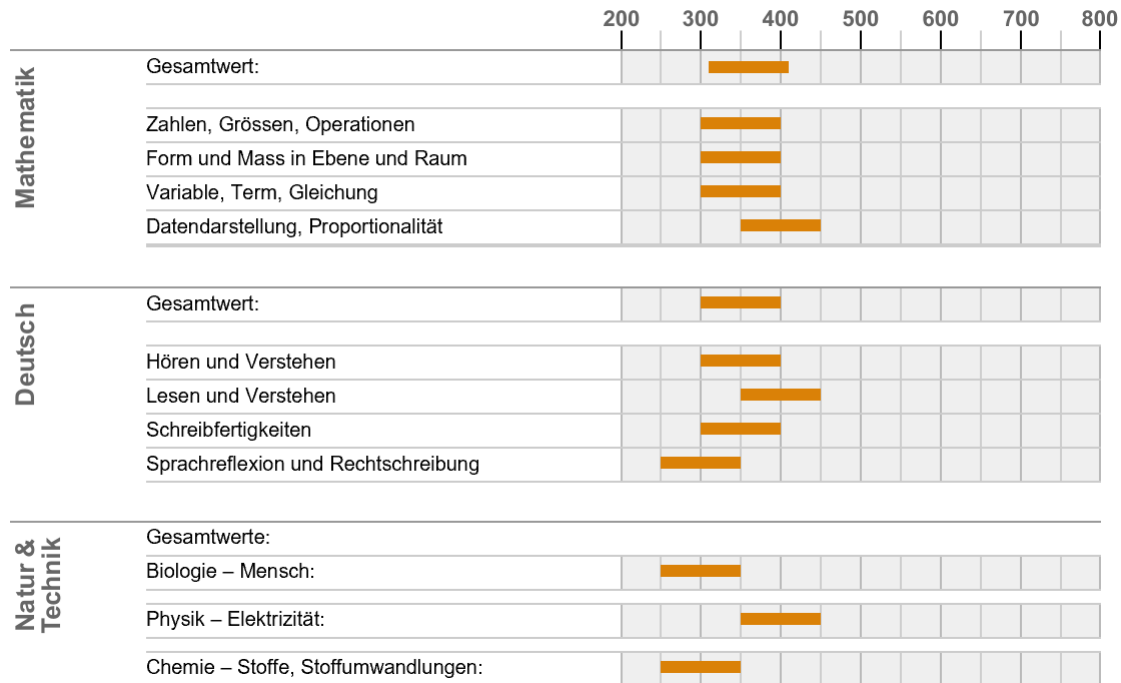

Schulische Anforderungen an die Berufe

Automobil-Assistent (Stellwerk 8)

Legende:  Profilvorgabe

Deutschkenntnisse **Minimum B1** (Kann die Hauptpunkte verstehen, wenn klare Standardsprache verwendet wird und wenn es um vertraute Dinge aus Arbeit, Schule, Freizeit usw. geht) besser wäre **B2**

Automobil-Fachmann (Stellwerk 8)

Legende:  Profilvorgabe

Automobil-Mechatroniker (Stellwerk 8)

Legende:  Profilvergabe